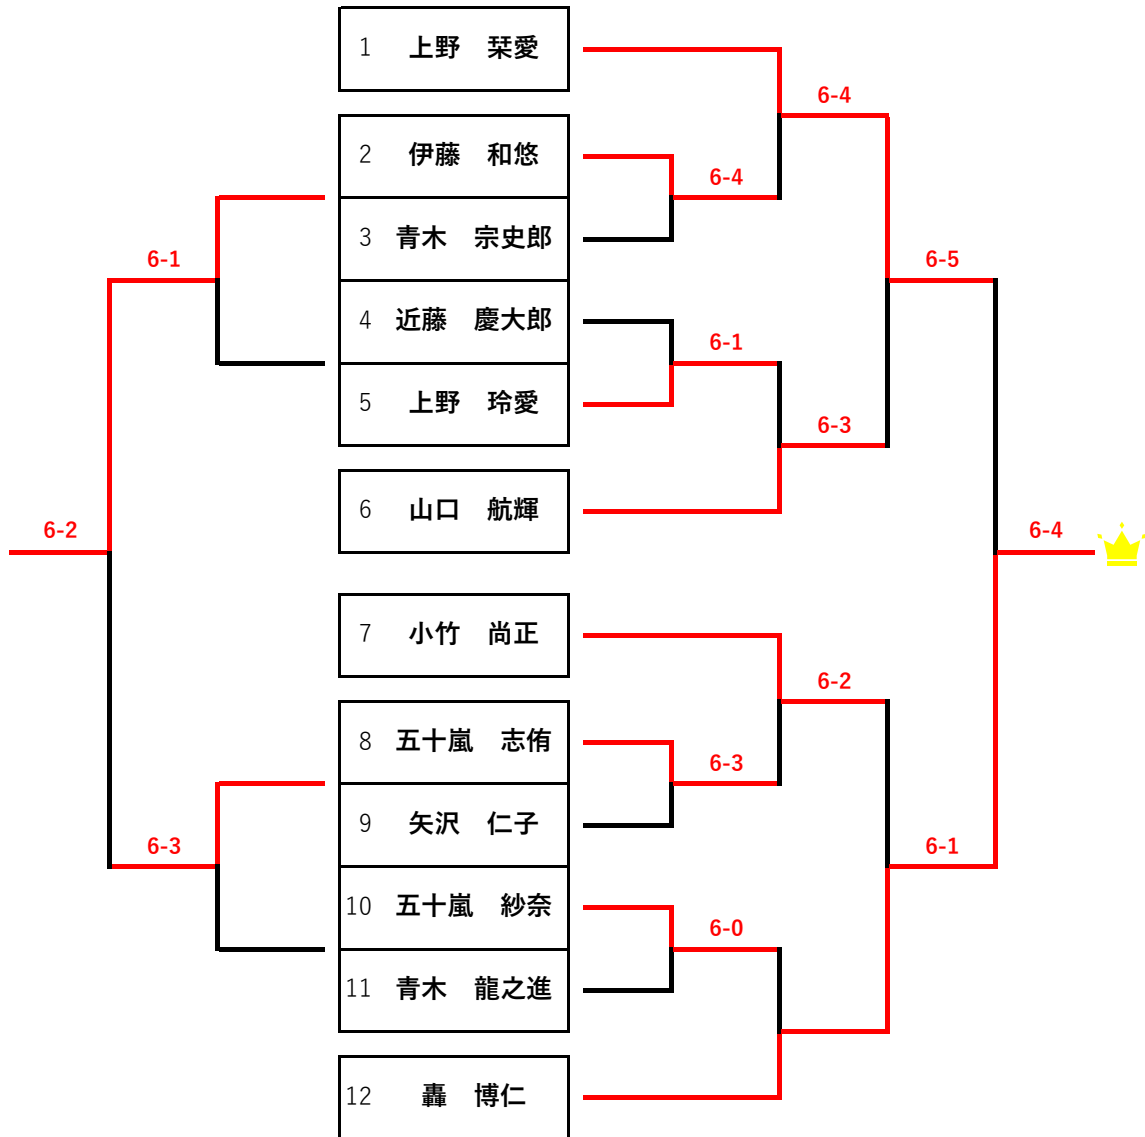

2024 GW BROSカップ J1の部

2024/4/29開催

	1	2	3	4	勝率	順位
1 丸山 充輝		4-0	4-0	4-2	3-0	1
2 上原 碧斗	0-4		4-2	4-2	2-1	2
3 堀川 輝星	0-4	2-4		1-4	0-3	4
4 伊藤 幸之介	2-4	2-4	4-1		1-2	3

2024 GW BROSカップ J2の部

	1	2	3	4	勝率	順位
1 鈴木 悠生		4-0	4-3	4-1	3-0	1
2 五十嵐 莉奈	0-4		0-4	1-4	0-3	4
3 鈴木 麻実	3-4	4-0		4-0	2-1	2
4 滝澤 咲恵	1-4	4-1	0-4		1-2	3

2024 GW BROSカップ J3の部

2024/4/29開催

・4ゲーム先取(4-3)終了 ・ノーアドバンテージ ・勝者報告

A	平澤 美夢	小田島 愛美	高島 彩和	渋谷 嘉月	勝敗	順位
平澤 美夢		0-4	4-1	1-4	1-2	3位
小田島 愛美	4-0		4-0	4-1	3-0	1位
高島 彩和	1-4	0-4		0-4	0-3	4位
渋谷 嘉月	4-1	1-4	4-0		2-1	2位

B	近藤 新太郎	滝澤 帆人	室橋 優理	井部 祐芽	勝敗	順位
近藤 新太郎		4-0	2-4	4-2	2-1	2位
滝澤 帆人	0-4		0-4	0-4	0-3	4位
室橋 優理	4-2	4-0		4-2	3-0	1位
井部 祐芽	2-4	4-0	2-4		1-3	3位

C	倉俣 壮真	伊藤 頼人	佐伯 謙心	勝敗	順位
倉俣 壮真		4-2	1-4	1-1	2位
伊藤 頼人	2-4		3-4	0-2	3位
佐伯 謙心	4-1	4-3		2-0	1位

D	上野 桜愛	岡 花梨	中村 琉也	勝敗	順位
上野 桜愛		4-3	4-1	2-0	1位
岡 花梨	3-4		2-4	0-2	3位
中村 琉也	1-4	4-2		1-1	2位

決勝トーナメント

3位決定戦

- 優勝 佐伯 謙心
- 準優勝 小田島 愛美
- 3位 室橋 優理
- 4位 上野 桜愛

2024 GW BROSカップ J4の部

2024/4/29開催

・6ゲーム先取

2024 GW BROSカップ J5の部

2024/4/29開催

・1セットマッチ

	1	2	3	勝率	順位
1 矢沢 飛毘輝		6-4	6-5	2-0	1
2 青木 潤之介	4-6		6-1	1-1	2
3 青木 陽菜乃	5-6	1-6		0-2	3