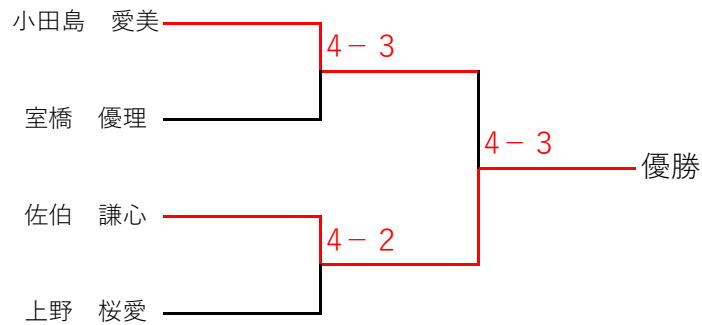

2024 GW BROSカップ J1の部

2024/4/29開催

	1	2	3	4	勝率	順位
1 丸山 充輝		4-0	4-0	4-2	3-0	1
2 上原 碧斗	0-4		4-2	4-2	2-1	2
3 堀川 輝星	0-4	2-4		1-4	0-3	4
4 伊藤 幸之介	2-4	2-4	4-1		1-2	3

2024 GW BROSカップ J2の部

	1	2	3	4	勝率	順位
1 鈴木 悠生		4-0	4-3	4-1	3-0	1
2 五十嵐 莉奈	0-4		0-4	1-4	0-3	4
3 鈴木 麻実	3-4	4-0		4-0	2-1	2
4 滝澤 咲恵	1-4	4-1	0-4		1-2	3

2024 GW BROSカップ J3の部

2024/4/29開催

・4ゲーム先取(4-3)終了 ・ノーアドバンテージ ・勝者報告

A	平澤 美夢	小田島 愛美	高島 彩和	渋谷 嘉月	勝敗	順位
平澤 美夢		0-4	4-1	1-4	1-2	3位
小田島 愛美	4-0		4-0	4-1	3-0	1位
高島 彩和	1-4	0-4		0-4	0-3	4位
渋谷 嘉月	4-1	1-4	4-0		2-1	2位

B	近藤 新太郎	滝澤 帆人	室橋 優理	井部 祐芽	勝敗	順位
近藤 新太郎		4-0	2-4	4-2	2-1	2位
滝澤 帆人	0-4		0-4	0-4	0-3	4位
室橋 優理	4-2	4-0		4-2	3-0	1位
井部 祐芽	2-4	4-0	2-4		1-3	3位

C	倉俣 壮真	伊藤 頼人	佐伯 謙心	勝敗	順位
倉俣 壮真		4-2	1-4	1-1	2位
伊藤 頼人	2-4		3-4	0-2	3位
佐伯 謙心	4-1	4-3		2-0	1位

D	上野 桜愛	岡 花梨	中村 琉也	勝敗	順位
上野 桜愛		4-3	4-1	2-0	1位
岡 花梨	3-4		2-4	0-2	3位
中村 琉也	1-4	4-2		1-1	2位

決勝トーナメント

3位決定戦

- 優勝 佐伯 謙心
- 準優勝 小田島 愛美
- 3位 室橋 優理
- 4位 上野 桜愛