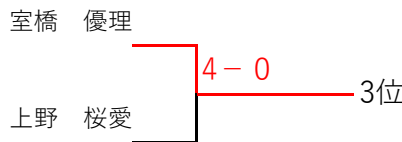

2024 GW BROSカップ J1の部

2024/4/29開催

	1	2	3	4	勝率	順位
1 丸山 充輝		4-0	4-0	4-2	3-0	1
2 上原 碧斗	0-4		4-2	4-2	2-1	2
3 堀川 輝星	0-4	2-4		1-4	0-3	4
4 伊藤 幸之介	2-4	2-4	4-1		1-2	3

2024 GW BROSカップ J2の部

	1	2	3	4	勝率	順位
1 鈴木 悠生		4-0	4-3	4-1	3-0	1
2 五十嵐 莉奈	0-4		0-4	1-4	0-3	4
3 鈴木 麻実	3-4	4-0		4-0	2-1	2
4 滝澤 咲恵	1-4	4-1	0-4		1-2	3

2024 GW BROSカップ J3の部

2024/4/29開催

・4ゲーム先取(4-3)終了 ・ノーアドバンテージ ・勝者報告

A	平澤 美夢	小田島 愛美	高島 彩和	渋谷 嘉月	勝敗	順位
平澤 美夢		0-4	4-1	1-4	1-2	3位
小田島 愛美	4-0		4-0	4-1	3-0	1位
高島 彩和	1-4	0-4		0-4	0-3	4位
渋谷 嘉月	4-1	1-4	4-0		2-1	2位

B	近藤 新太郎	滝澤 帆人	室橋 優理	井部 祐芽	勝敗	順位
近藤 新太郎		4-0	2-4	4-2	2-1	2位
滝澤 帆人	0-4		0-4	0-4	0-3	4位
室橋 優理	4-2	4-0		4-2	3-0	1位
井部 祐芽	2-4	4-0	2-4		1-3	3位

C	倉俣 壮真	伊藤 頼人	佐伯 謙心	勝敗	順位
倉俣 壮真		4-2	1-4	1-1	2位
伊藤 頼人	2-4		3-4	0-2	3位
佐伯 謙心	4-1	4-3		2-0	1位

D	上野 桜愛	岡 花梨	中村 琉也	勝敗	順位
上野 桜愛		4-3	4-1	2-0	1位
岡 花梨	3-4		2-4	0-2	3位
中村 琉也	1-4	4-2		1-1	2位

決勝トーナメント

3位決定戦

- 優勝 佐伯 謙心
- 準優勝 小田島 愛美
- 3位 室橋 優理
- 4位 上野 桜愛